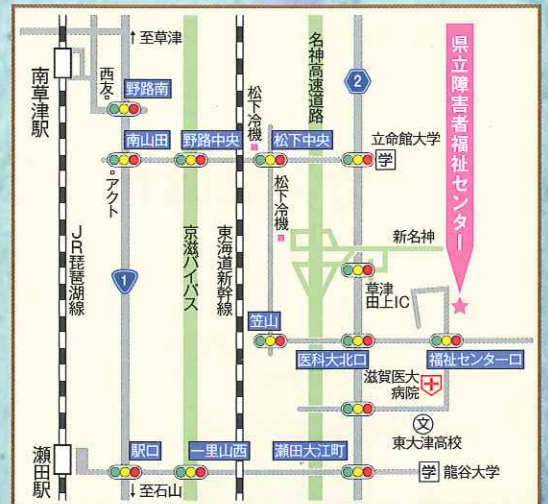

主催:第25回記念夏まつり実行委員会(構成団体:きょうされん滋賀支部/滋賀県精神保健福祉協会/NPO法人滋賀県脊髄損傷者協会/滋賀県知的ハンディをもつ人の福祉協会/滋賀県立草津養護学校/滋賀県立精神医療センター/滋賀県立むれやま荘/社会福祉法人滋賀県視覚障害者福祉協会/社会福祉法人びわこ学園 びわこ学園医療福祉センター草津/社会福祉法人メイプルメイプル滋賀工場/公益社団法人滋賀県腎臓病患者福祉協会/公益社団法人滋賀県手をつなぐ育成会/一般社団法人滋賀県ろうあ協会/障害者の生活と権利を守る滋賀県連絡協議会/公益財団法人滋賀県身体障害者福祉協会/滋賀県立障害者福祉センター)

後援:滋賀県/BBCびわ湖放送/KBS京都/大津放送局/radio/京都新聞/朝日新聞大津総局/産経新聞社/中日新聞社/毎日新聞大津支局/読売新聞大津支局/滋賀報知新聞社

協力:滋賀ダイハツ販売株式会社/滋賀日産自動車株式会社/トヨタカラー滋賀株式会社/Honda Cars滋賀東/滋賀トヨタ自動車株式会社/株式会社トヨタレンタリース滋賀/滋賀県警察/登録ボランティア